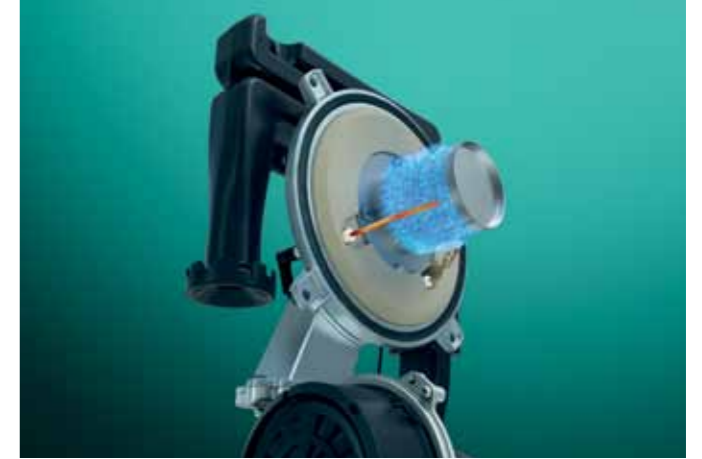

Üstün sıcak su konforu

- Yüksek sıcak su kapasitesi
- Dakikada 17,6 litreye varan yüksek performansı ile XXL profilinde bol miktarda sıcak su konforu
- Ultrasonic debi sensör teknolojisi sayesinde ısıtma ve sıcak su ihtiyaçlarında hassas ölçüm

Uzun ömür ve yüksek teknoloji

Green iQ 36, paslanmaz çelik eşanjör yapısı ile uzun ömürlüdür. Akıllı yanma teknolojisi İoniDetect ile yanma odasına gelen gaz kalitesi sürekli izlenir. Bu teknoloji sayesinde, optimum hava-gaz karışımı otomatik olarak ayarlanır ve en verimli koşulda yanma sağlanır.